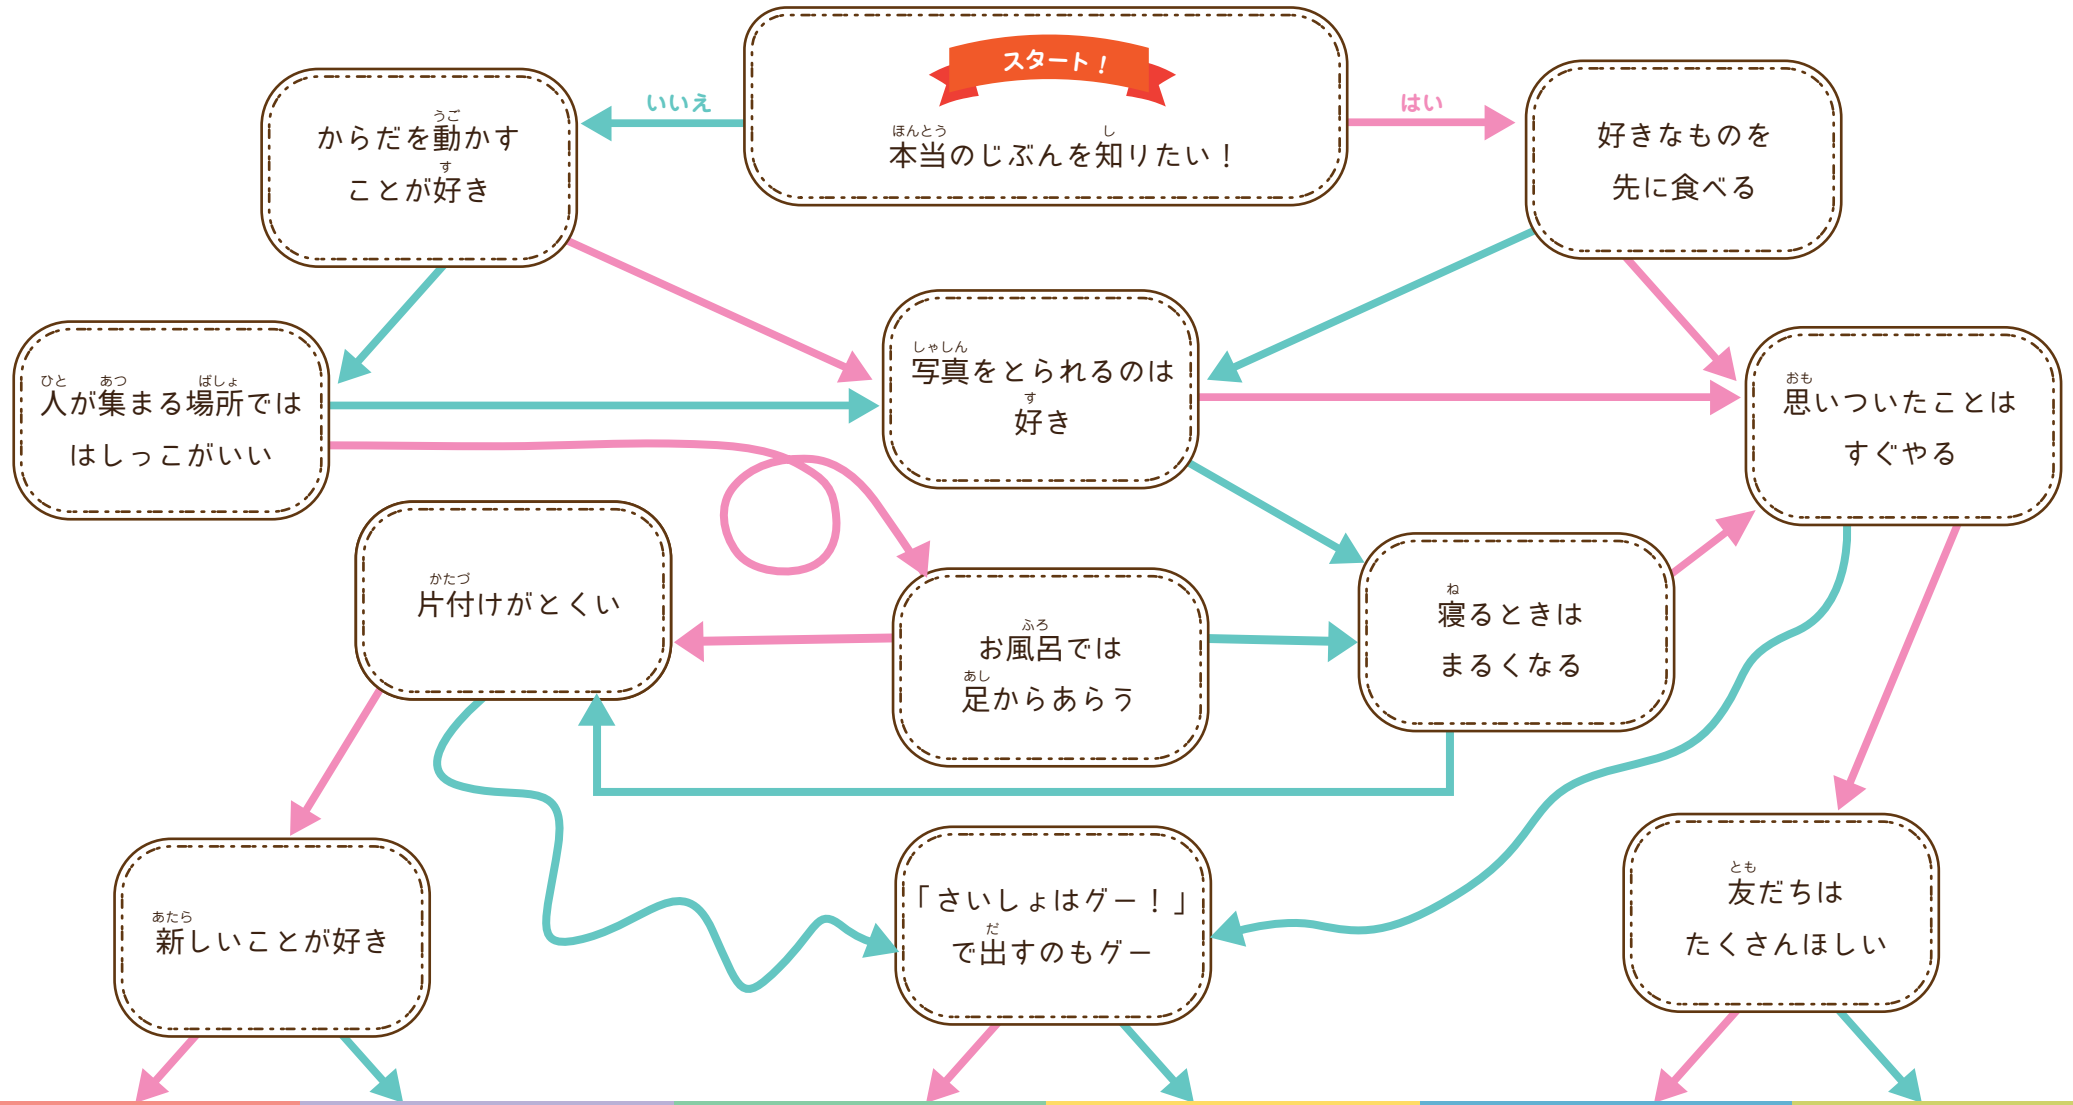

# コロナのおしりはどっち？ おたのしみ特典 『性格占い』

【Instagram】@yujitsukamoto

こうきんおうせい  
好奇心旺盛で  
じぶん  
自分の世界をもっている

おだやかだけど  
ひそめたパワーの持ち主

ひと きも  
人の気持ちがわかる  
きよう  
器用さん

あか  
明るくて人を  
たのませることが大好き

めんどうみのでいい  
フレンドリーなリーダー

じぶん きも しょうじき  
自分の気持ちに正直で  
す きら  
好き嫌いがハッキリ